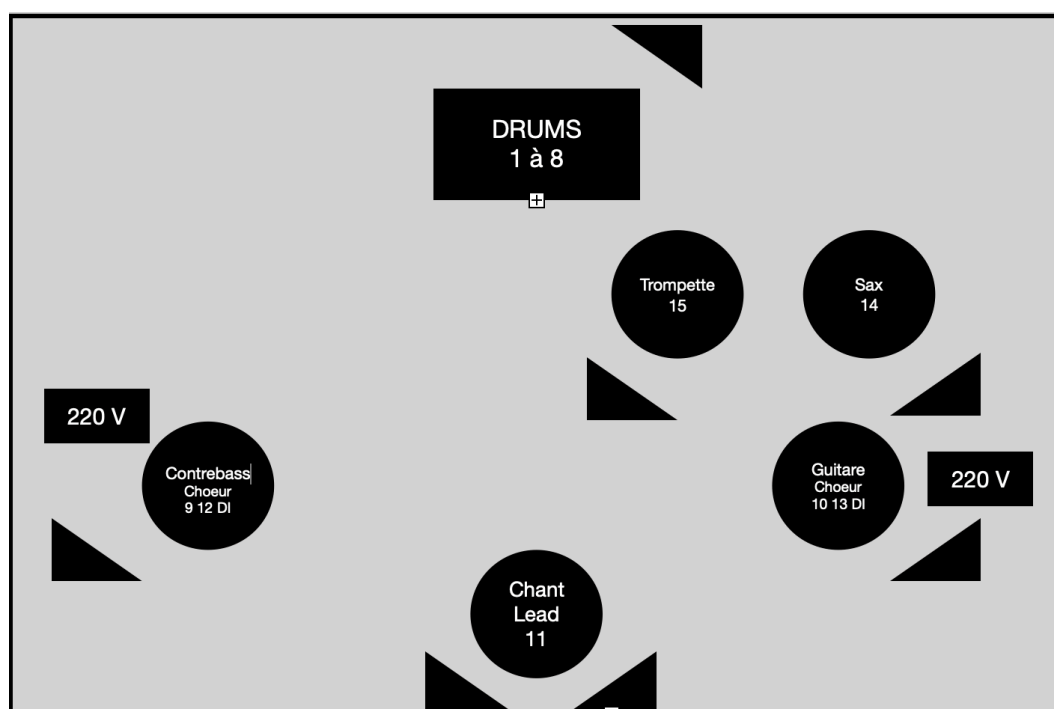

Fiche Technique Oulala JazzBand

Voie	Instrument	Micro	Pied
1	Kick	Beta 52 ou D6	Petit pied
2	Snare top	SM 57	Petit pied
3	Snare bottom	SM 57	Petit pied
4	HiHat	KM 184	Grand pied ou clamp
5	Tom 1	Beta 98	Grand pied ou clamp
6	Tom 2	Beta 98	Grand pied ou clamp
7	OvHead Left	C414 ou KSM137	Grand pied
8	Ovhead Right	C414 ou KSM137	Grand pied
9	Contrebasse	DI	
10	Guitare	DI	
11	Chant Lead	Neuman KMS 105 ou équivalent	Grand pied sans perche
12	Choeur Contrebasse	SM 58	Grand pied
13	Choeur Guitare	SM 58	Grand pied
14	Sax	MD 421	Grand pied
15	Trompette	E 609	Grand pied sans perche
16-17	Reverb chant + Choeurs	Lexicon ou TC electronic	Sur console regie

4 circuits de retour si possible et /ou alors side Jardin Cour en devant scène + wedge Batterie

Contact : Eric 06 15 12 46 55 / Cecile 06 95 59 10 85

DISPOSITION SUR SCENE